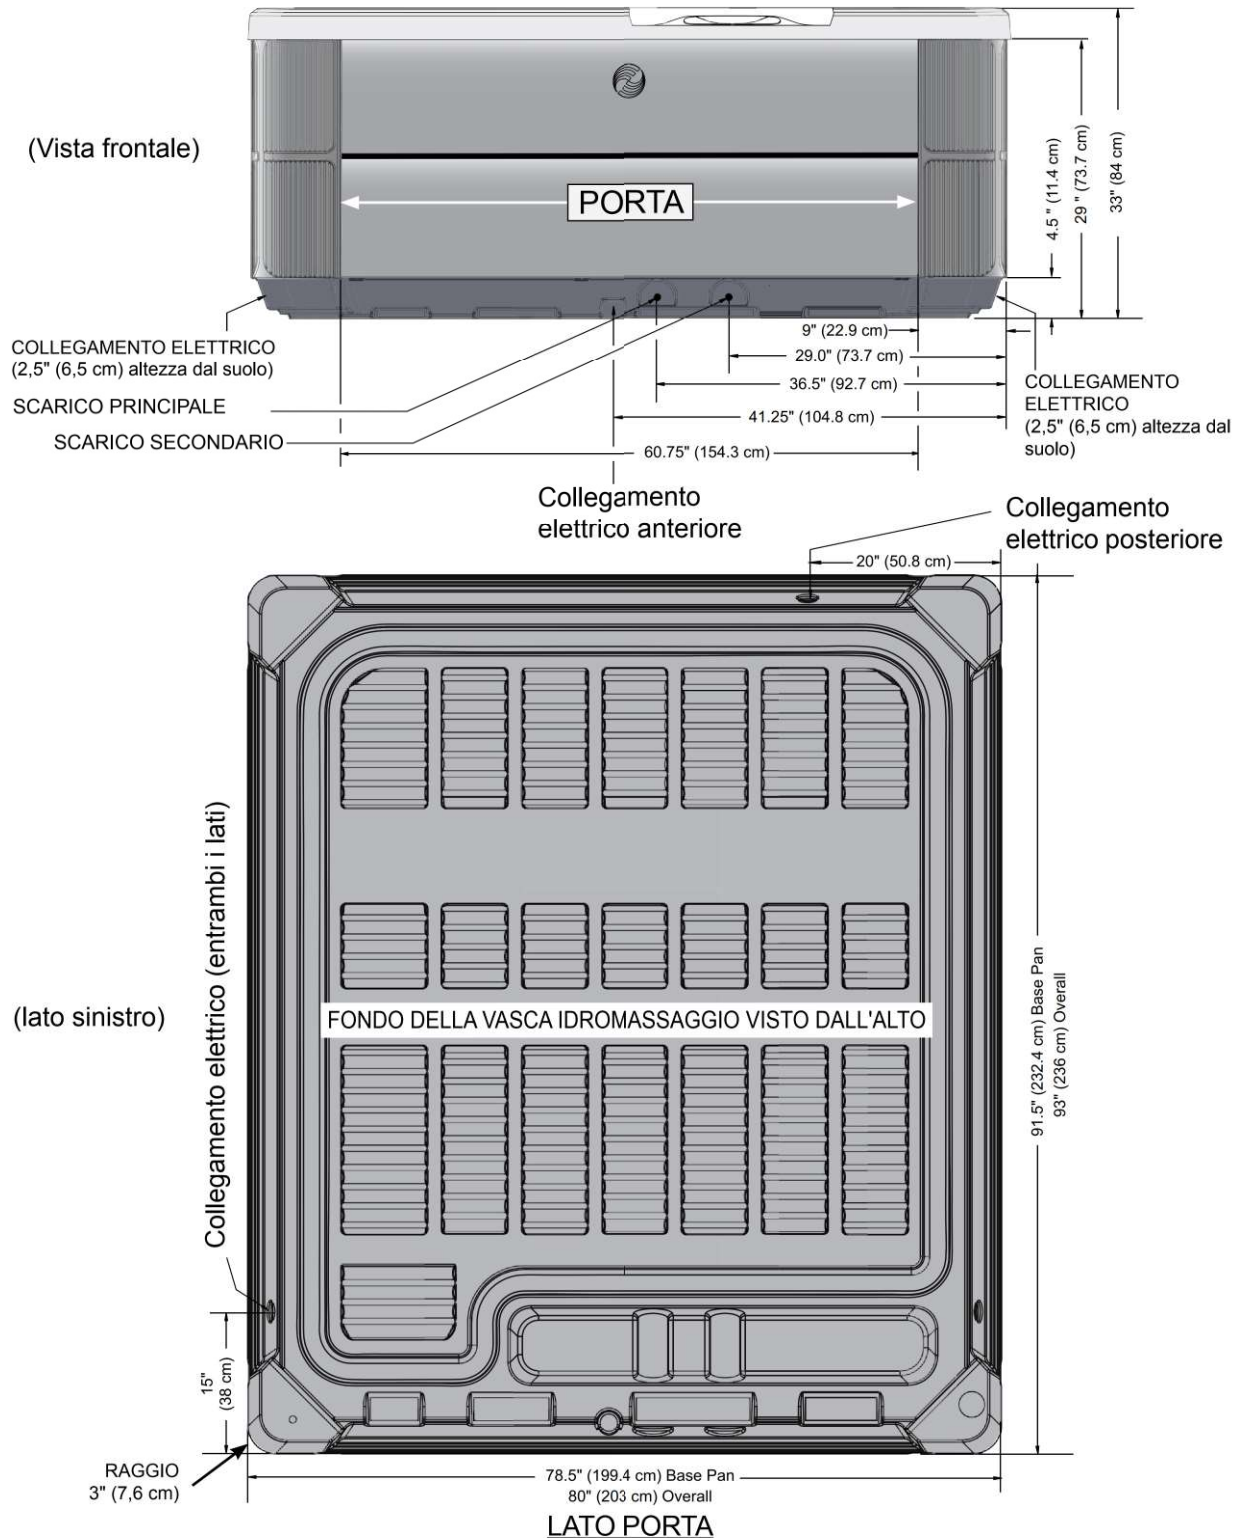

SOVEREIGN

Dimensioni

NOTA: Tutte le dimensioni sono indicative. Misurare accuratamente la vasca idromassaggio prima di prendere decisioni importanti per la progettazione.

NOTA: WATKINS WELLNESS consiglia di installare il modello **SOVEREIGN** su una base di cemento armato o su una piattaforma con uno spessore di almeno 10 cm (4") e in grado di sostenere un peso di almeno 555 kg/m² (115 libbre per piede quadrato).

AVVERTENZA: il modello **SOVEREIGN** non va spessorato in alcun modo.