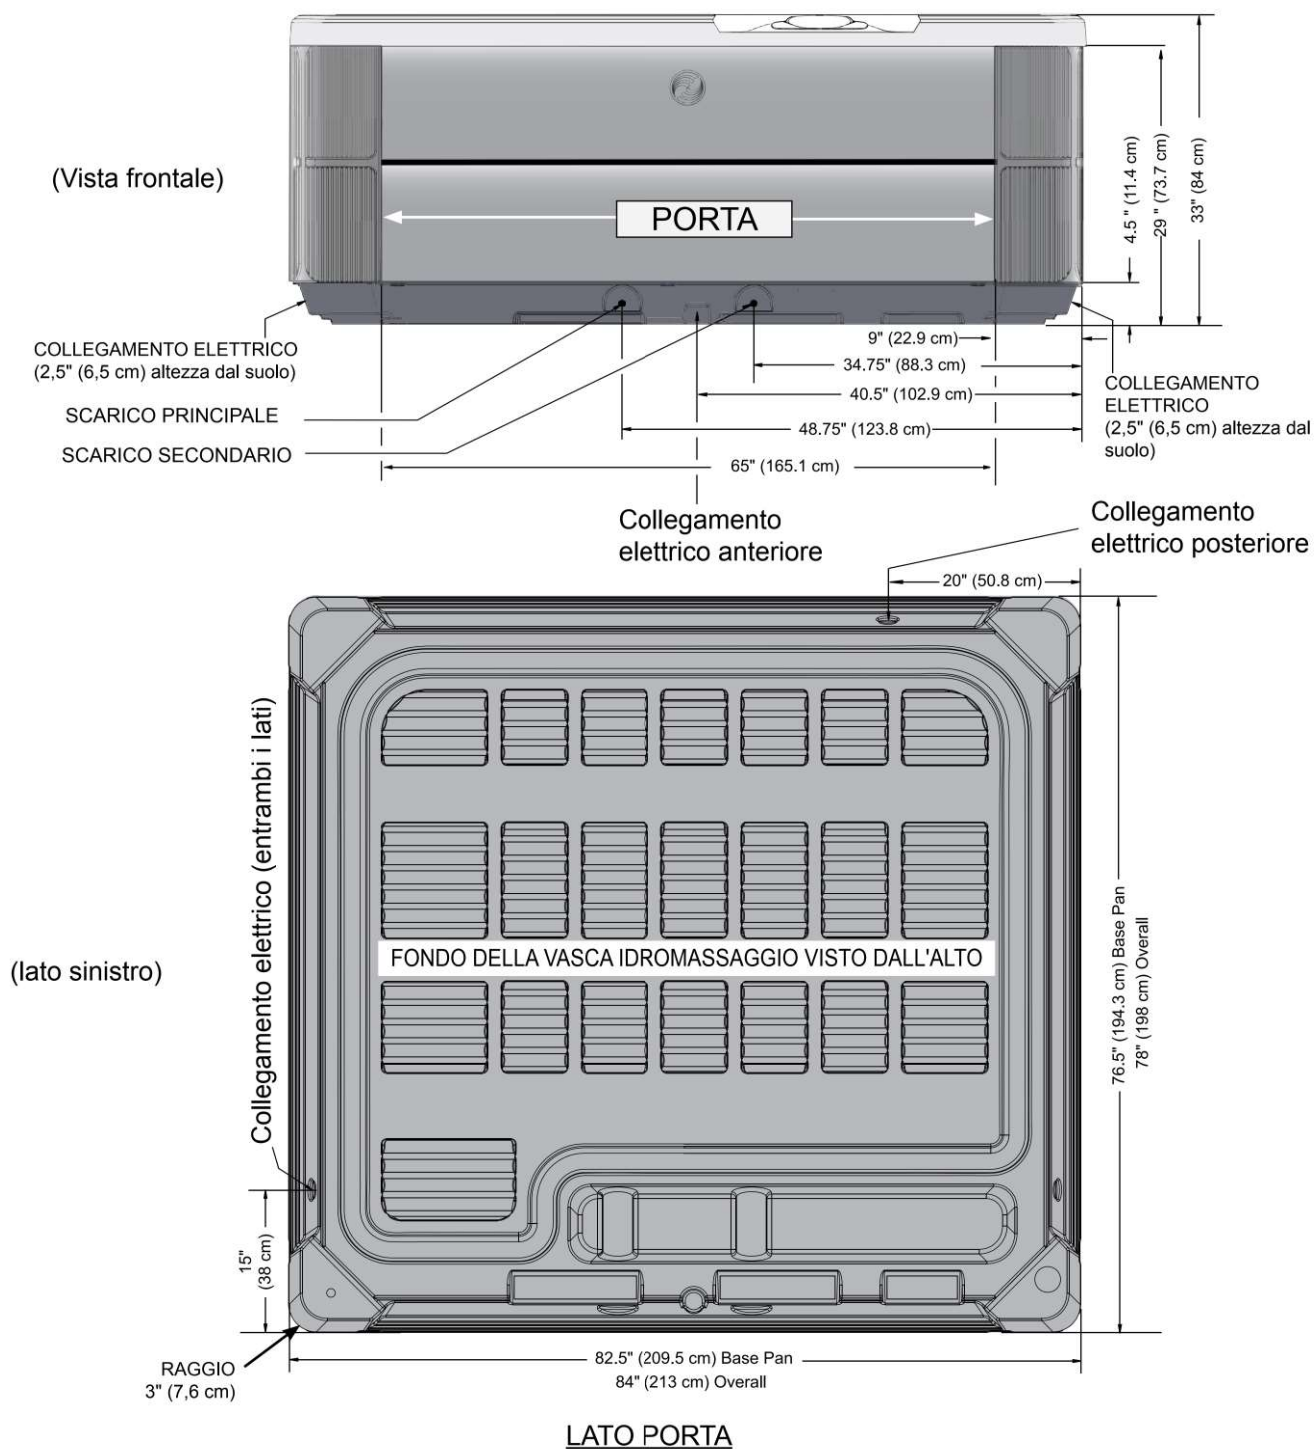

PRODIGY

Dimensioni

NOTA: Tutte le dimensioni sono indicative. Misurare accuratamente la vasca idromassaggio prima di prendere decisioni importanti per la progettazione.

NOTA: WATKINS WELLNESS consiglia di installare il modello **PRODIGY** su una base di cemento armato o su una piattaforma con uno spessore di almeno 10 cm (4") e in grado di sostenere un peso di almeno 595 kg/m² (125 libbre per piede quadrato).

AVVERTENZA: il modello **PRODIGY** non va spessorato in alcun modo.