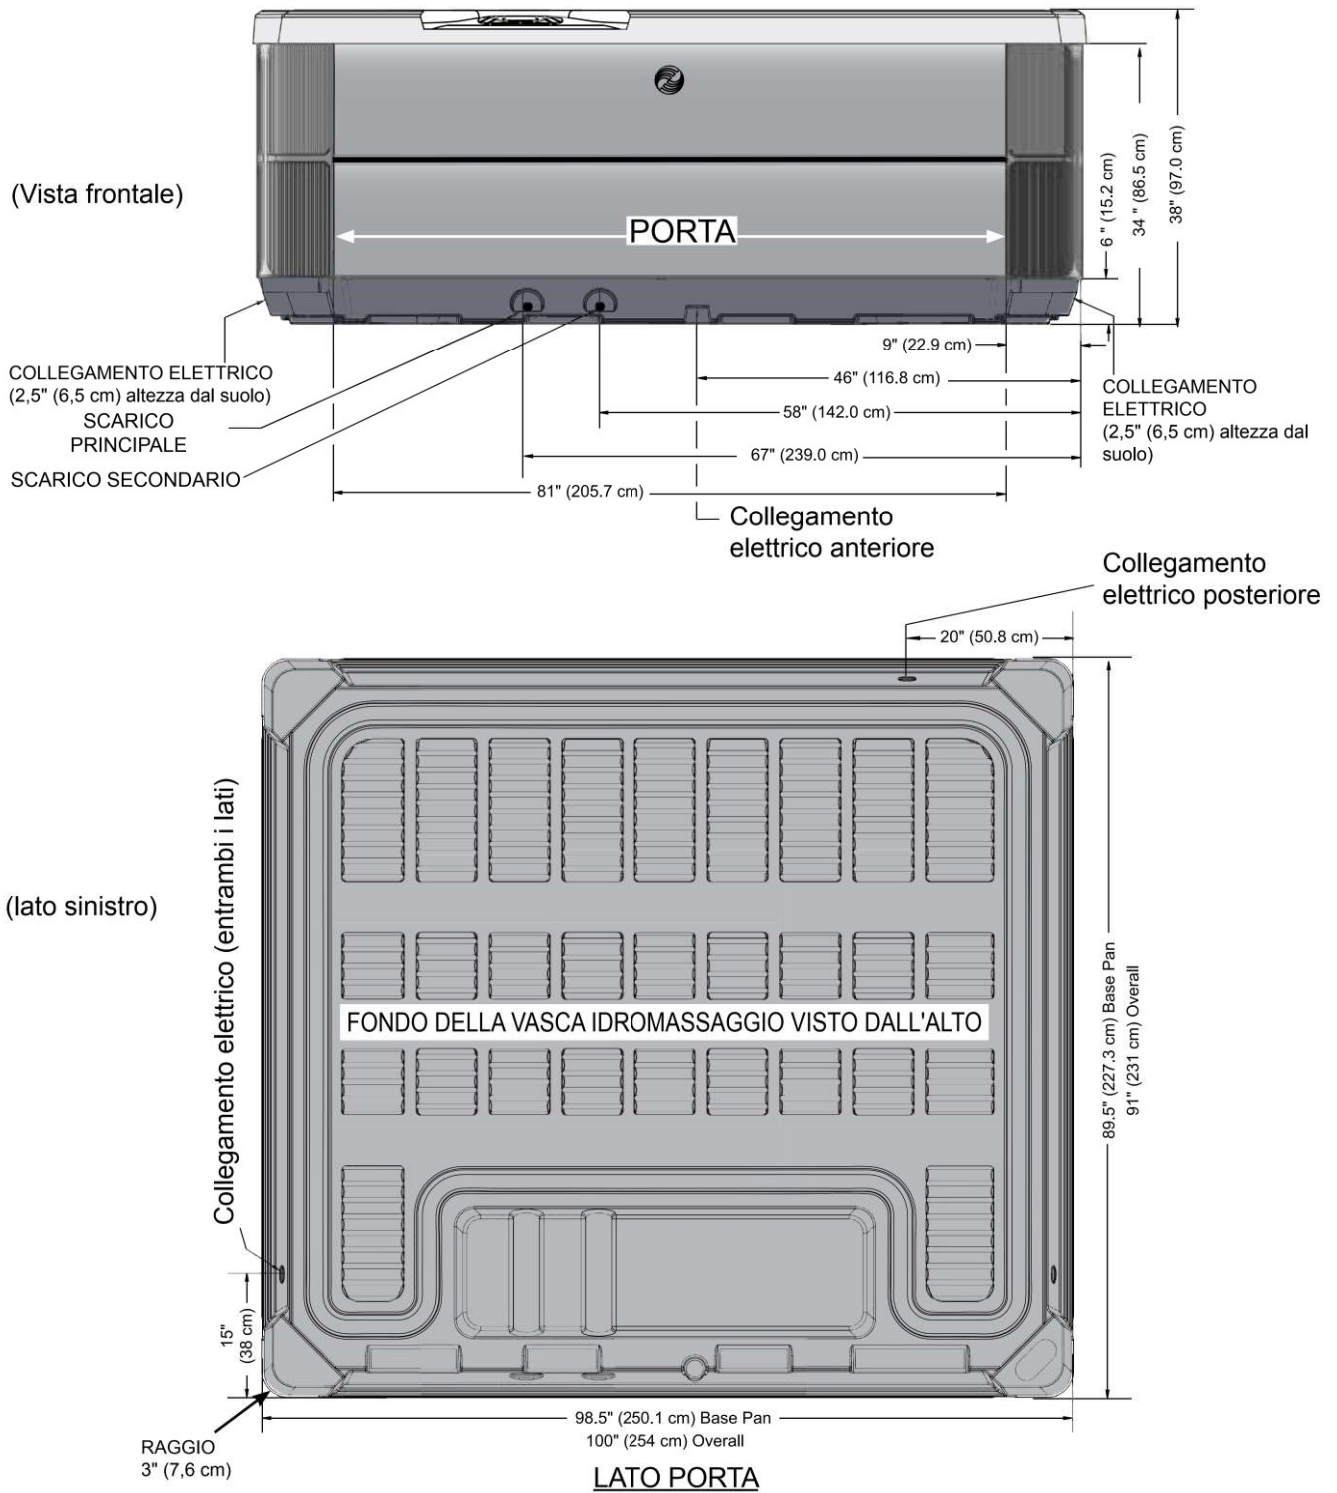

GRANDEE

Dimensioni

NOTA: Tutte le dimensioni sono indicative. Misurare accuratamente la vasca idromassaggio prima di prendere decisioni importanti per la progettazione.

NOTA: WATKINS WELLNESS richiede che il modello **GRANDEE** venga installato su una base di cemento armato o su una piattaforma con uno spessore di almeno 10 cm (4") e in grado di sostenere un peso di almeno 605 kg/m² (125 libbre per piede quadrato).

AVVERTENZA: per il modello **GRANDEE** non devono esser usati spessori di nessun genere.