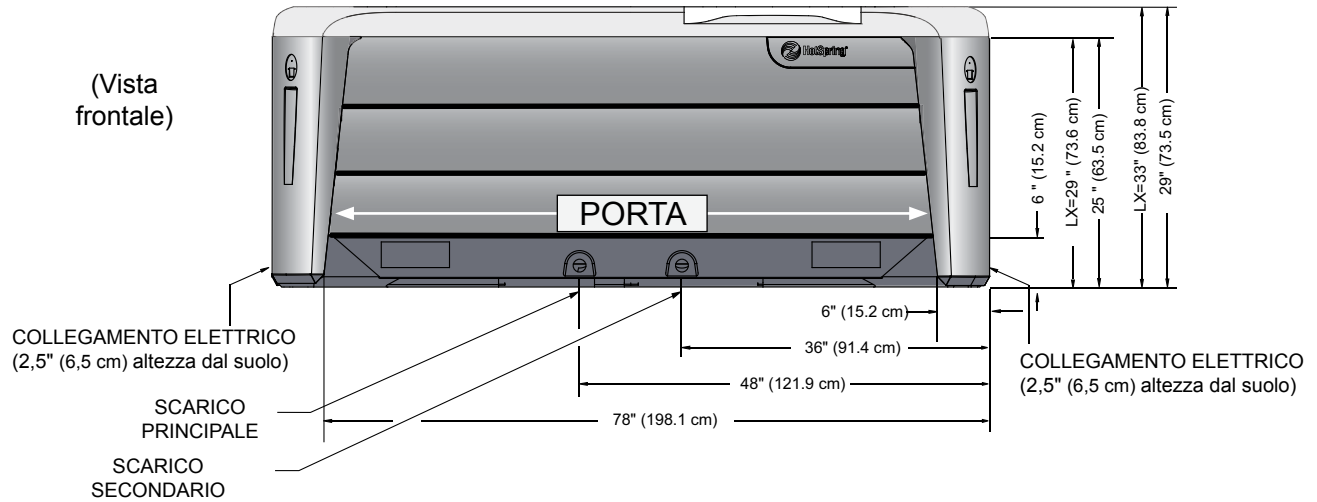

## Dimensioni

**NOTA:** Tutte le dimensioni sono indicative. Misurare accuratamente la vasca idromassaggio prima di prendere decisioni importanti per la progettazione.

### LATO PORTA

- **IMPORTANTE:** il modello **JETSETTER** ha 22 punti di livellamento ● (posizionare gli spessori come mostrato nell'illustrazione)