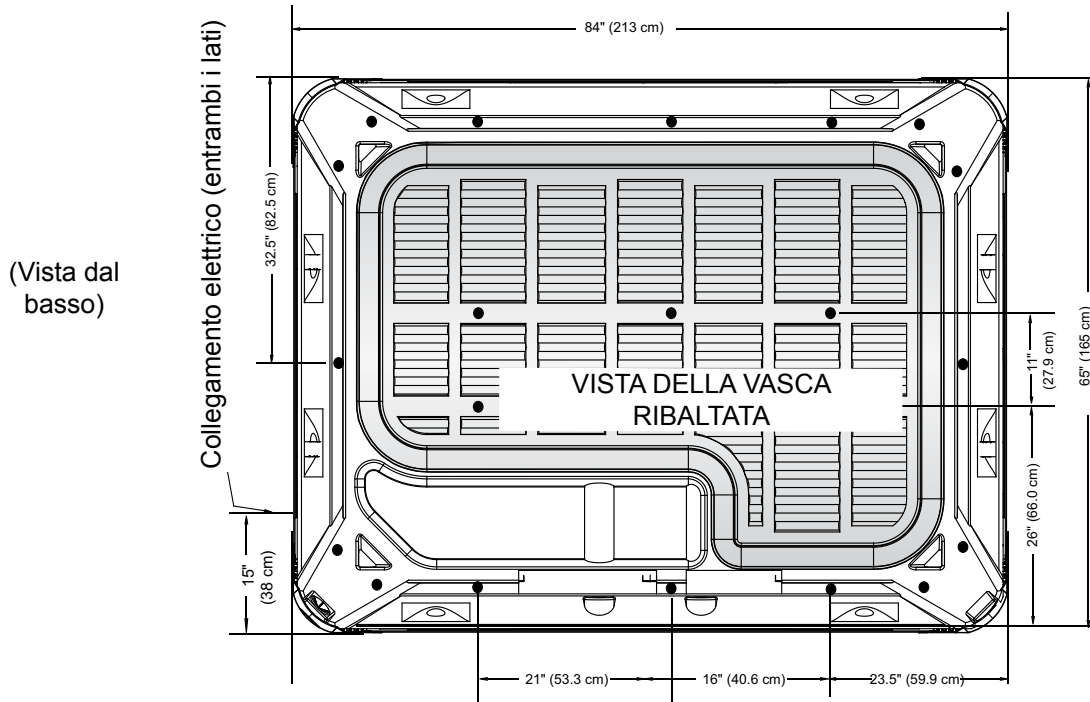

## Dimensioni

**NOTA:** Tutte le dimensioni sono indicative. Misurare accuratamente la vasca idromassaggio prima di prendere decisioni importanti per la progettazione.

### LATO PORTA

- **IMPORTANTE:** il modello **JETSETTER** ha 22 punti di livellamento ● (posizionare gli spessori come mostrato nell'illustrazione)