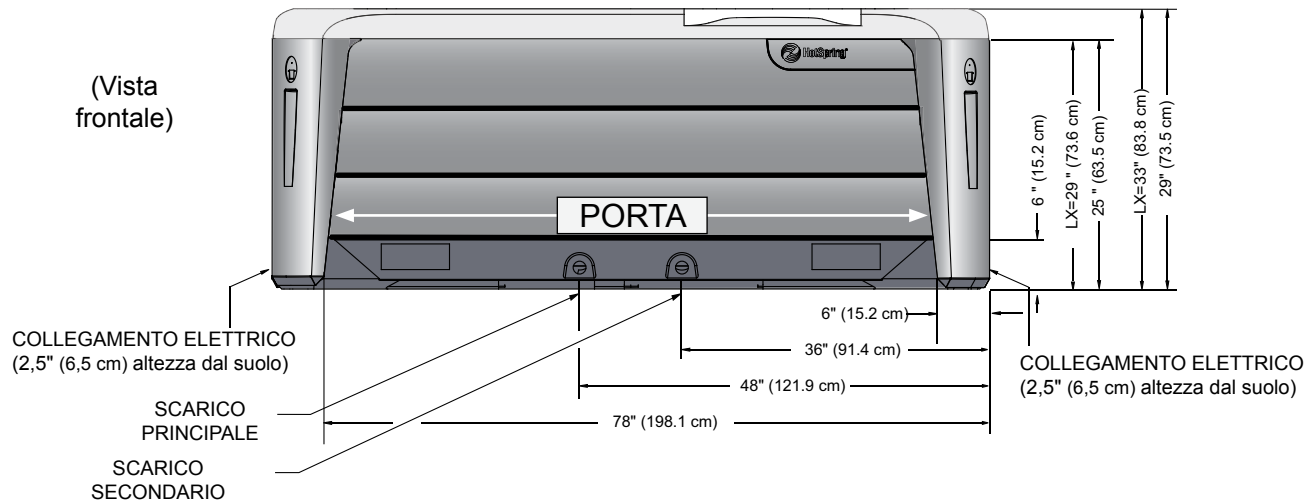

## Dimensioni

**NOTA:** Tutte le dimensioni sono indicative. Misurare accuratamente la vasca idromassaggio prima di prendere decisioni importanti per la progettazione.

### LATO PORTA

- **IMPORTANTE:** il modello **JETSETTER** ha 22 punti di livellamento ● (posizionare gli spessori come mostrato nell'illustrazione)