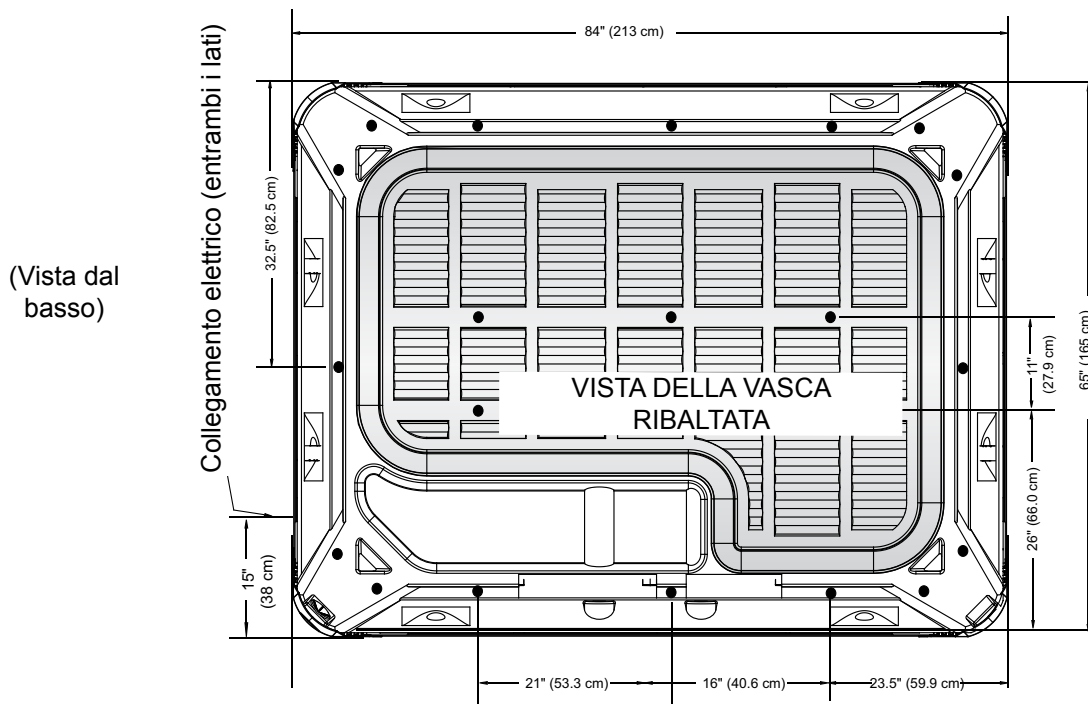

## Dimensioni

**NOTA:** Tutte le dimensioni sono indicative. Misurare accuratamente la vasca idromassaggio prima di prendere decisioni importanti per la progettazione.

### LATO PORTA

- **IMPORTANTE:** il modello **JETSETTER** ha 22 punti di livellamento ● (posizionare gli spessori come mostrato nell'illustrazione)