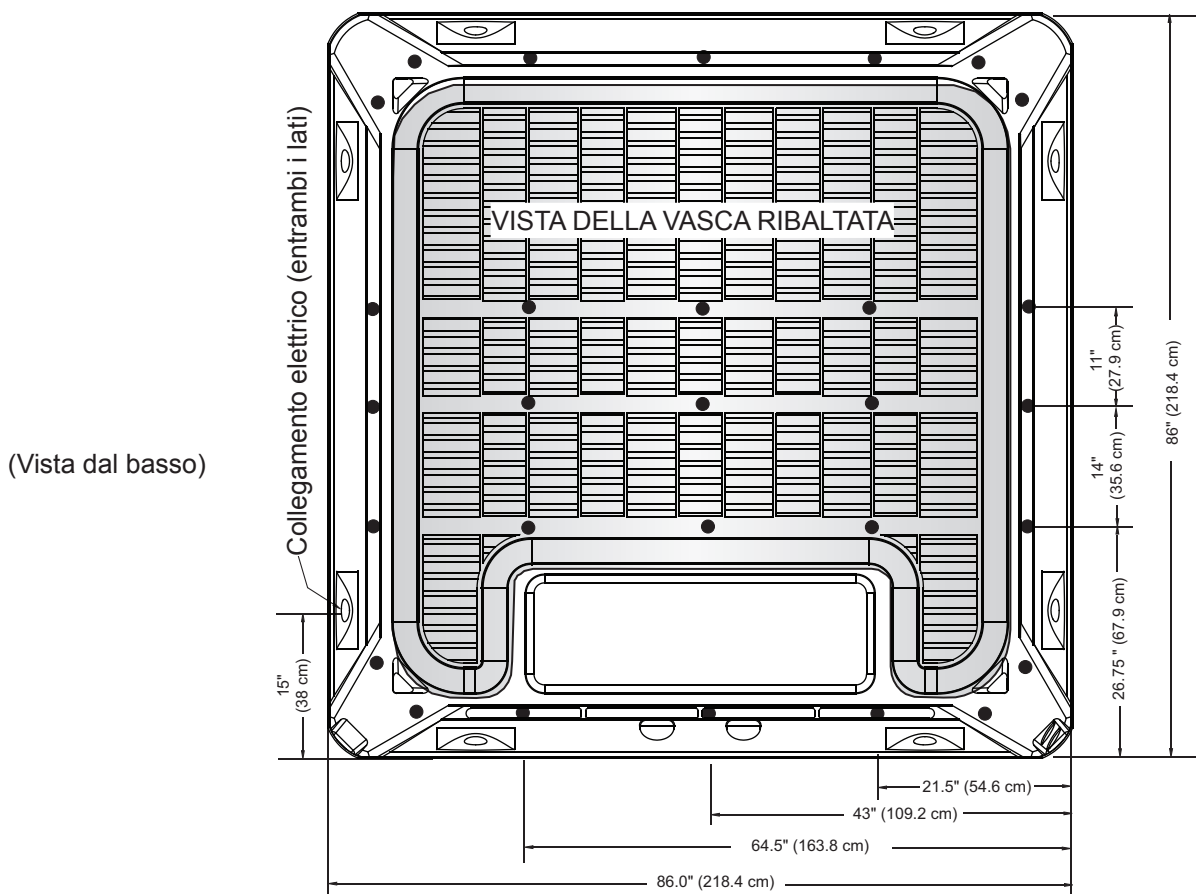

VANGUARD NXT (MODELLO VVNE)

Dimensioni

NOTA: Tutte le dimensioni sono indicative. Misurare accuratamente la spa prima di prendere decisioni importanti per la progettazione.

LATO PORTA

- **IMPORTANTE:** il modello **VANGUARD** ha 29 punti di livellamento ● (posizionare gli spessori come mostrato nell'illustrazione)