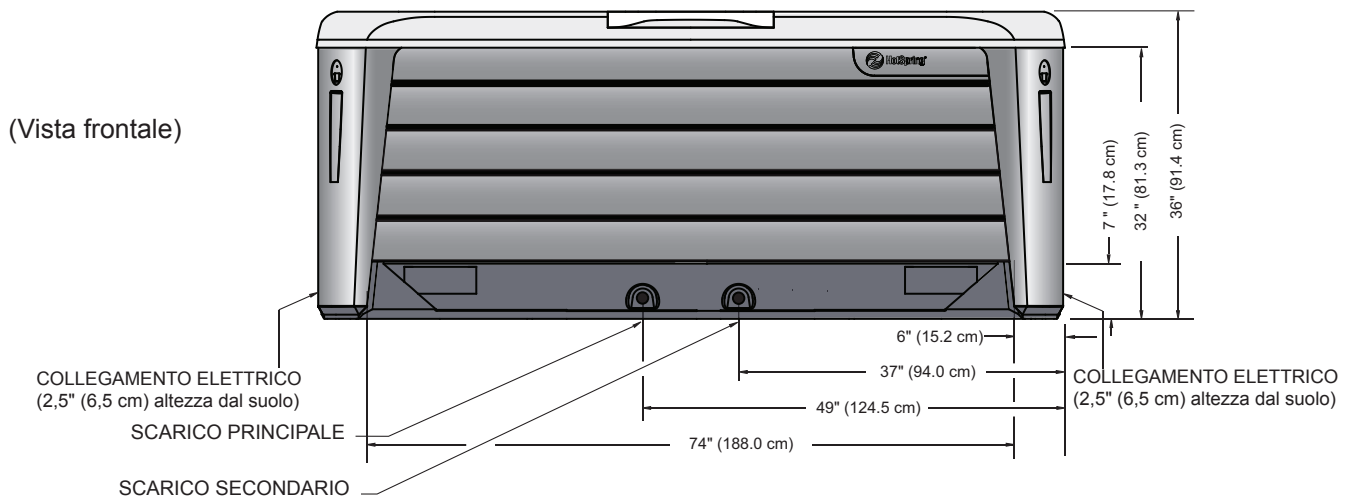

VANGUARD NXT (MODELLO VVNE)

Dimensioni

NOTA: Tutte le dimensioni sono indicative. Misurare accuratamente la spa prima di prendere decisioni importanti per la progettazione.

LATO PORTA

- **IMPORTANTE:** il modello **VANGUARD** ha 29 punti di livellamento ● (posizionare gli spessori come mostrato nell'illustrazione)