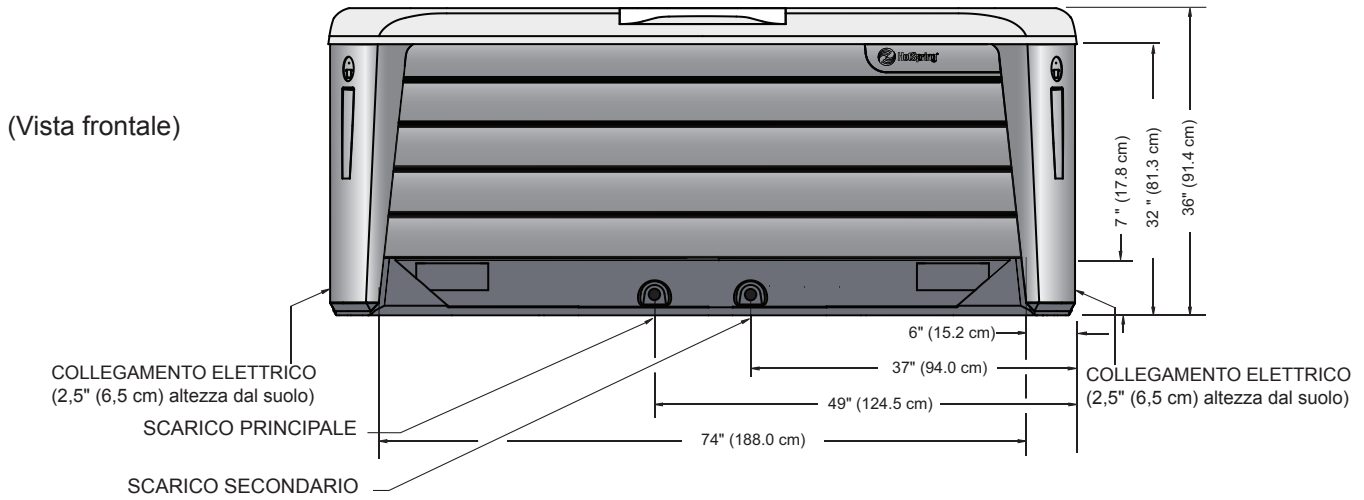

ARIA NXT (MODELLO ARNE)

Dimensioni

NOTA: Tutte le dimensioni sono indicative. Misurare accuratamente la spa prima di prendere decisioni importanti per la progettazione.

LATO PORTA

- **IMPORTANTE:** il modello **VANGUARD** ha 29 punti di livellamento ● (posizionare gli spessori come mostrato nell'illustrazione)