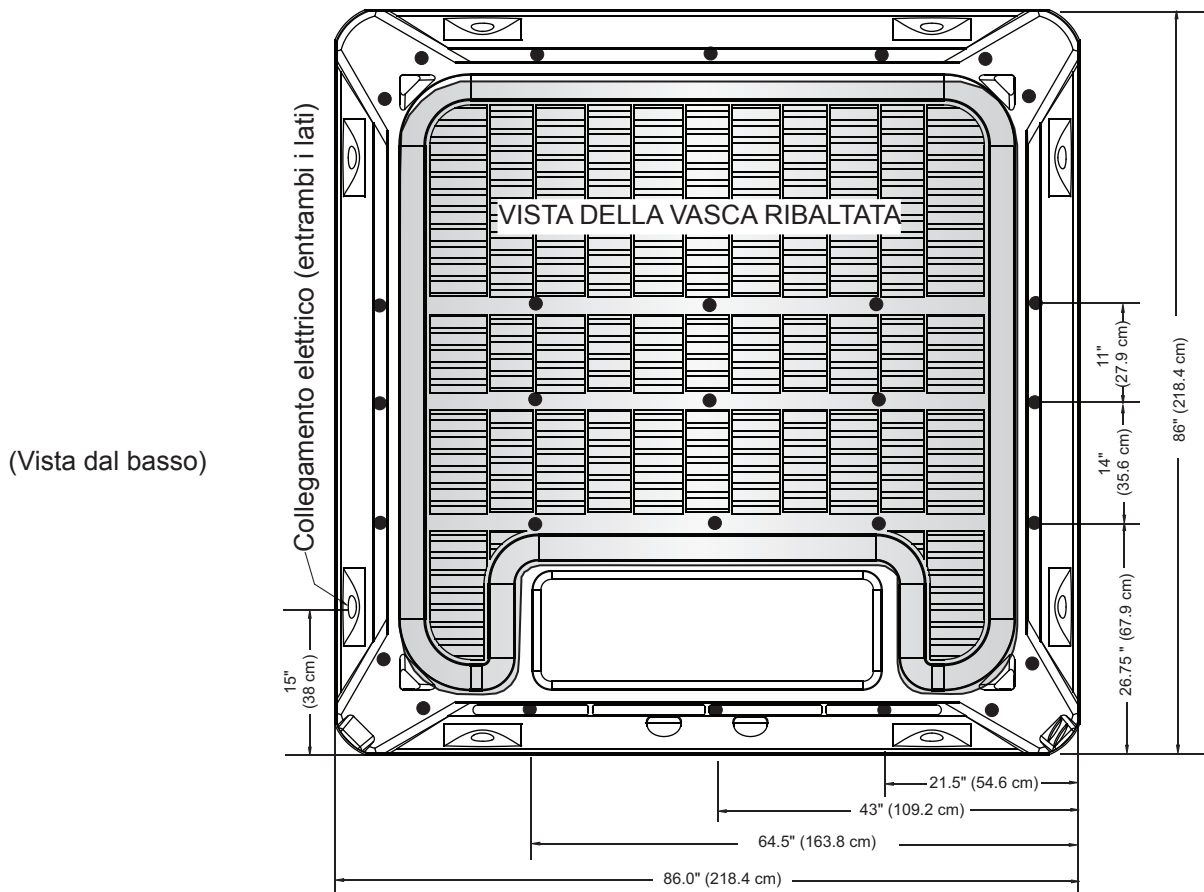

ARIA NXT (MODELLO ARNE)

Dimensioni

NOTA: Tutte le dimensioni sono indicative. Misurare accuratamente la spa prima di prendere decisioni importanti per la progettazione.

LATO PORTA

- **IMPORTANTE:** il modello **VANGUARD** ha 29 punti di livellamento ● (posizionare gli spessori come mostrato nell'illustrazione)