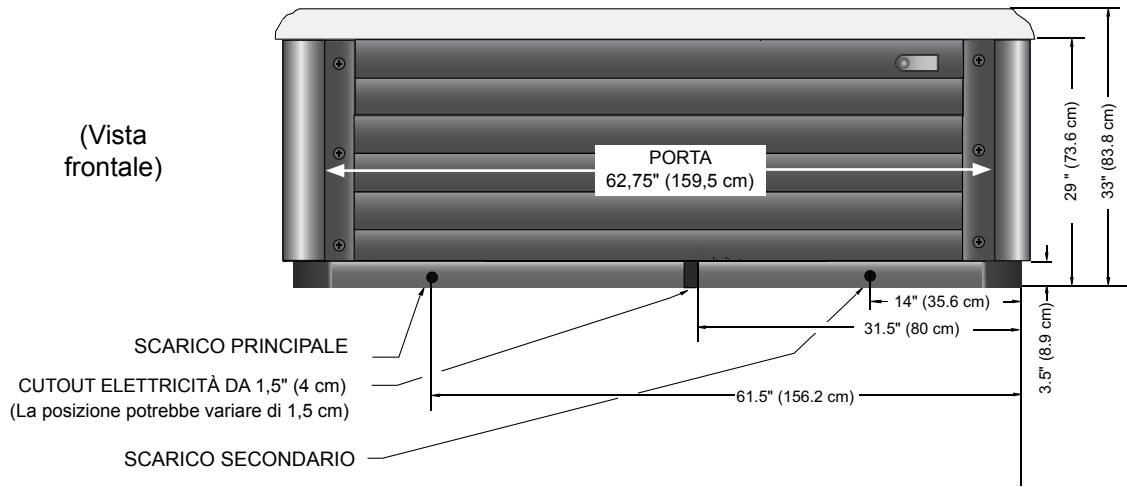

PRODIGY (MODELLO HE)

Dimensioni

NOTA: Tutte le dimensioni sono indicative. Misurare accuratamente la spa prima di prendere decisioni importanti per la progettazione.

LATO PORTA

- **IMPORTANTE:** il modello **PRODIGY** ha 15 punti di livellamento (posizionare gli spessori come mostrato nell'illustrazione)