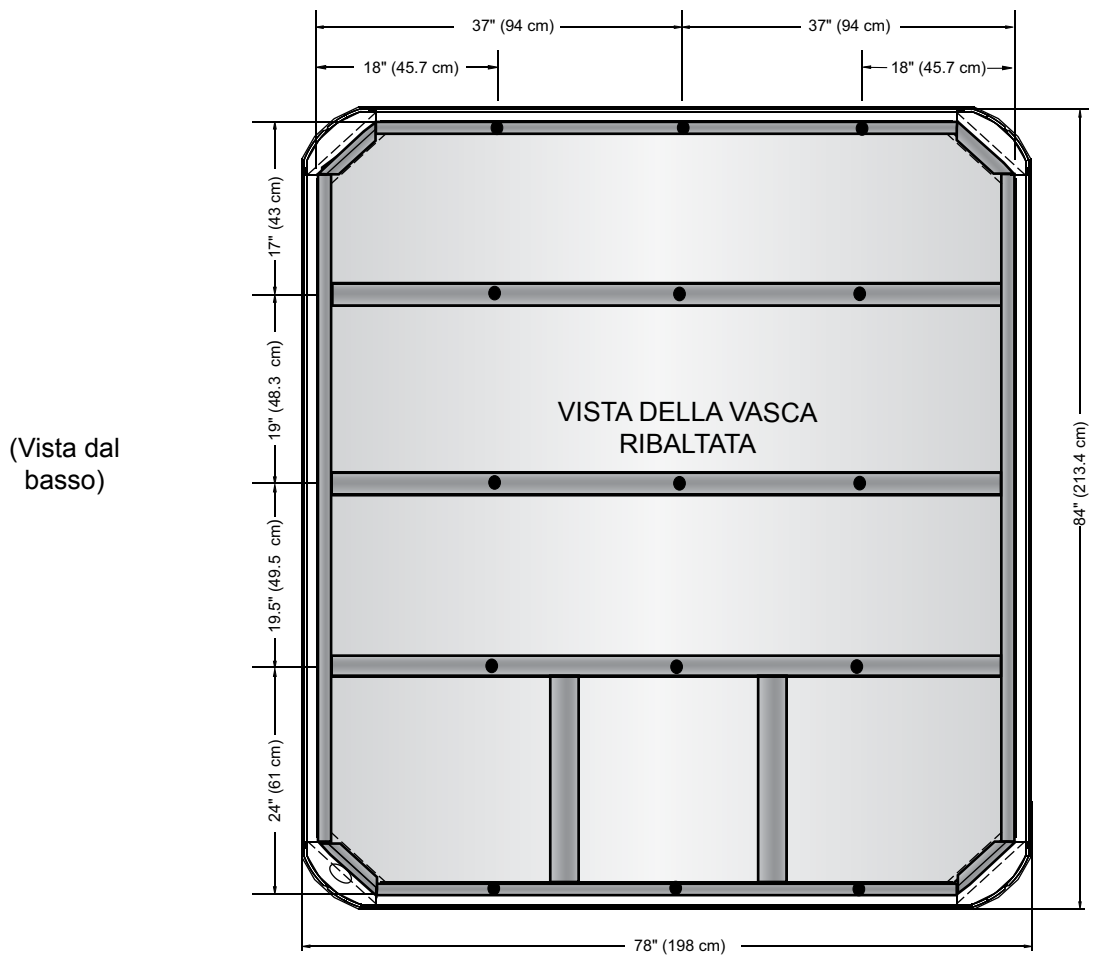

PRODIGY (MODELLO HE)

Dimensioni

NOTA: Tutte le dimensioni sono indicative. Misurare accuratamente la spa prima di prendere decisioni importanti per la progettazione.

LATO PORTA

- **IMPORTANTE:** il modello **PRODIGY** ha 15 punti di livellamento (posizionare gli spessori come mostrato nell'illustrazione)